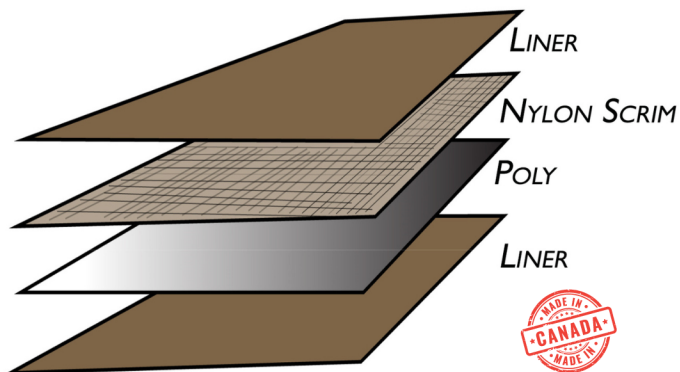

### 4 PLY CONSTRUCTION

Jona Guard temporary surface protector is made with 4 ply technology offering advanced mud and moisture protection. Use to protect your floors during construction, renovation projects or while moving.

Le protecteur de sol temporaire Jona Guard est fabriqué avec une technologie à 4 couches offrant une protection avancée contre la boue et l'humidité. Utilisez-le pour protéger vos planchers lors de projets de construction, de rénovation ou lors de déménagements.